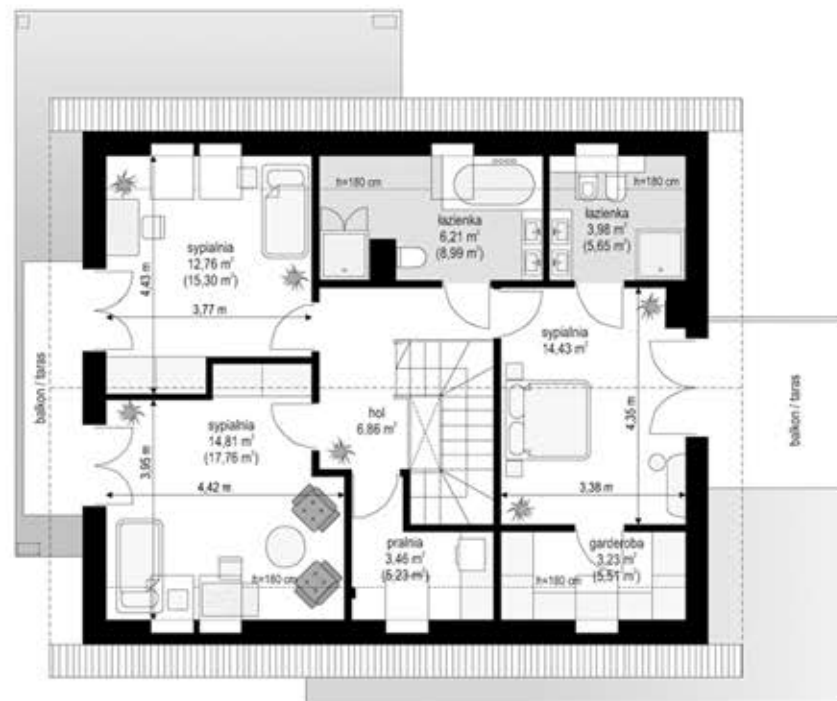

"Osiedle Nastrojowa" - domy jednorodzinne o pow. 166m

INFORMACJA HANDLOWA

737 468 468

witaj@osiedlenastrojowa.pl

PARTER:

1. salon z kuchnią	38,4m
2. gabinet	10,7m
3. łazienka	2,6m
4. kotłownia	5,7m
5. hol	3,7m
6. garaż	35,3m
7. hol	8,3m

PIĘTRO:

8. sypialnia	12,7m (15,3)
9. łazienka	6,2m (9,0)
10. łazienka	4,0m (5,6)
11. sypialnia	14,4m
12. sypialnia	14,8m (17,8)
13. pralnia	3,5m (5,2)
14. garderoba	3,2m (5,5)
15. hal	6,9m

**Osiedle
Nastrojowa**