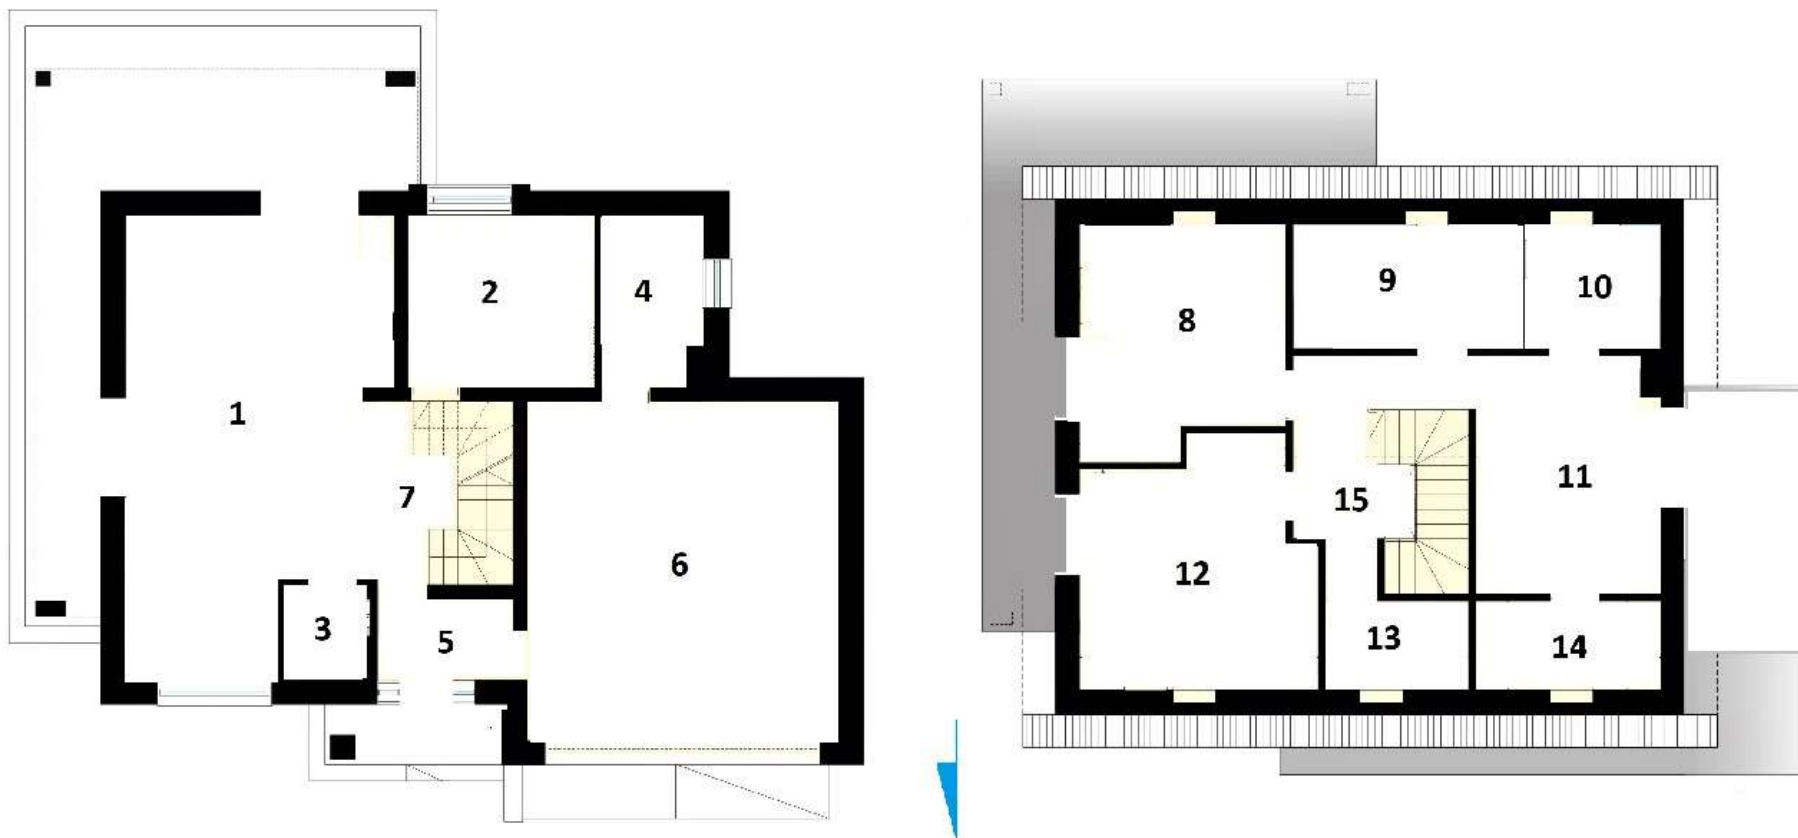

"Osiedle Nastrojowa" - domy jednorodzinne o pow. 166m

INFORMACJA HANDLOWA

737 468 468

witaj@osiedlenastrojowa.pl

PARTER:	1. salon z kuchnią	38,4m
	2. gabinet	10,7m
	3. łazienka	2,6m
	4. kotłownia	5,7m
	5. hol	3,7m
	6. garaż	35,3m
	7. hol	8,3m

PIĘTRO:	8. sypialnia	12,7m (15,3)
	9. łazienka	6,2m (9,0)
	10. łazienka	4,0m (5,6)
	11. sypialnia	14,4m
	12. sypialnia	14,8m (17,8)
	13. pralnia	3,5m (5,2)
	14. garderoba	3,2m (5,5)
15. hal	6,9m	

Osiedle
Nastrojowa