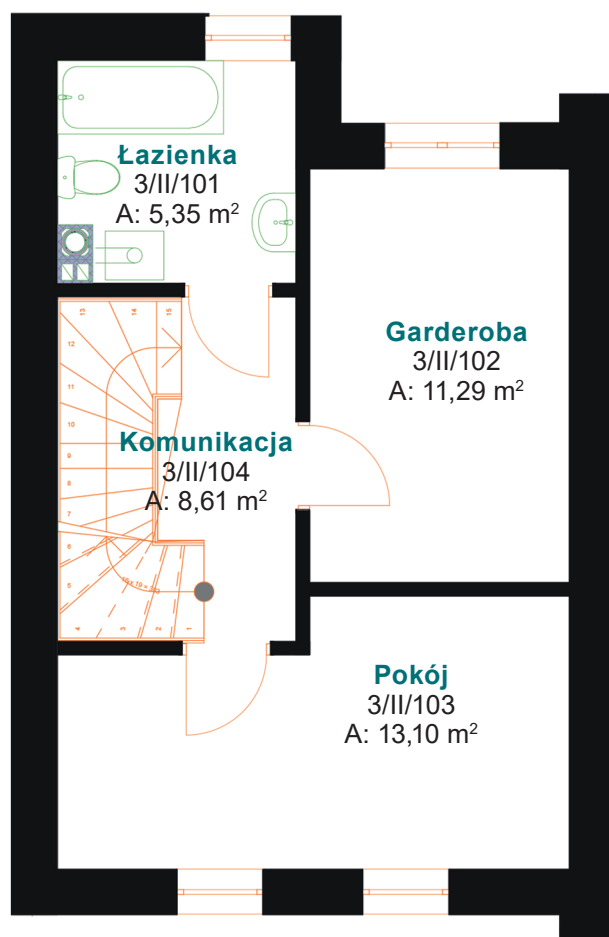

Lokal 6

Parter		
Numer pomieszczenia	Nazwa pomieszczenia	Powierzchnia
3/II/01	Wiatrołap	4,84 m ²
3/II/02	WC	1,50 m ²
3/II/03	Salon z aneksem	28,73 m ²
		35,07 m²

Piętro		
Numer pomieszczenia	Nazwa pomieszczenia	Powierzchnia
3/II/101	Łazienka	5,35 m ²
3/II/102	Garderoba	11,29 m ²
3/II/103	Pokój	13,10 m ²
3/II/104	Komunikacja	8,61 m ²
		38,35 m²