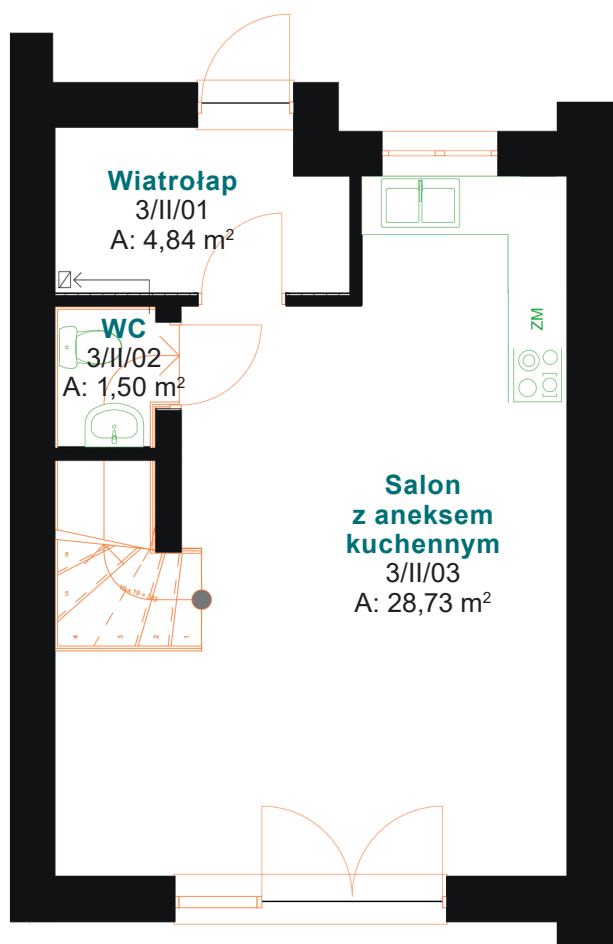

Lokal 6

Parter		
Numer pomieszczenia	Nazwa pomieszczenia	Powierzchnia
3/II/01	Wiatrołap	4,84 m ²
3/II/02	WC	1,50 m ²
3/II/03	Salon z aneksem	28,73 m ²
		35,07 m²

Piętro		
Numer pomieszczenia	Nazwa pomieszczenia	Powierzchnia
3/II/101	Łazienka	5,35 m ²
3/II/102	Garderoba	11,29 m ²
3/II/103	Pokój	13,10 m ²
3/II/104	Komunikacja	8,61 m ²
		38,35 m²