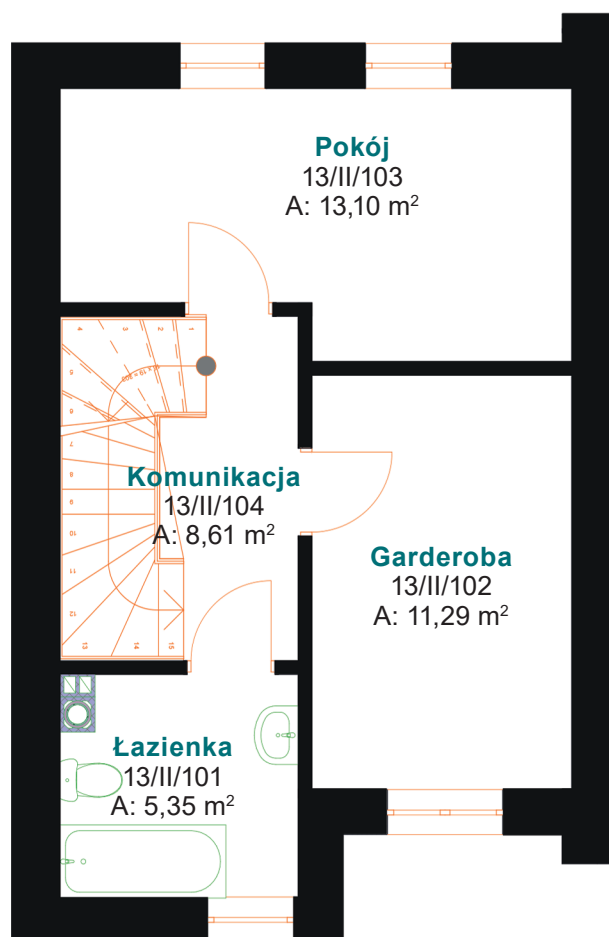

Lokal 26

Parter		
Numer pomieszczenia	Nazwa pomieszczenia	Powierzchnia
13/II/01	Wiatrołap	4,84 m ²
13/II/02	WC	1,50 m ²
13/II/03	Salon z aneksem	28,73 m ²
		35,07 m²

Piętro		
Numer pomieszczenia	Nazwa pomieszczenia	Powierzchnia
13/II/101	Łazienka	5,35 m ²
13/II/102	Garderoba	11,29 m ²
13/II/103	Pokój	13,10 m ²
13/II/104	Komunikacja	8,61 m ²
		38,35 m²