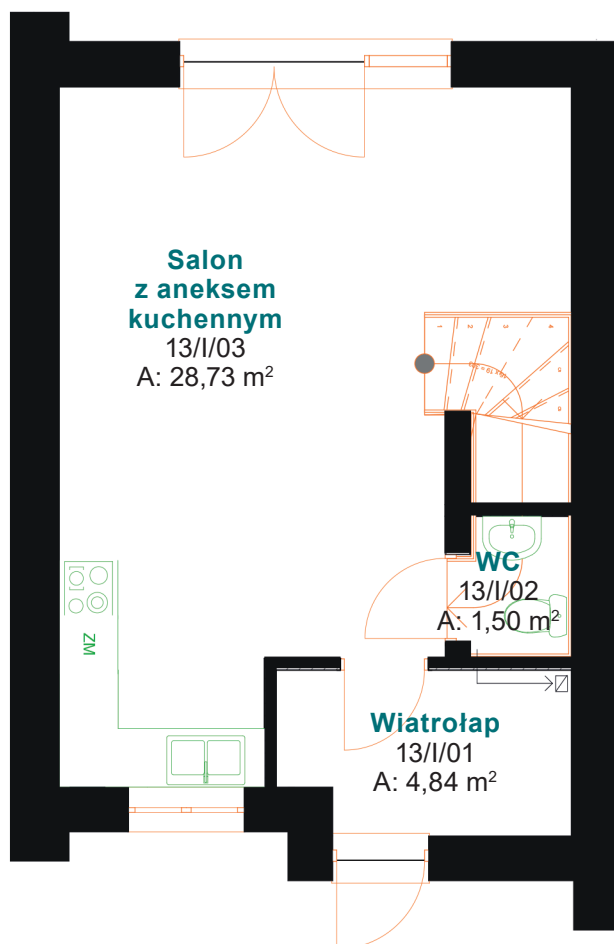

Lokal 25

Parter		
Numer pomieszczenia	Nazwa pomieszczenia	Powierzchnia
13/I/01	Wiatrołap	4,84 m ²
13/I/02	WC	1,50 m ²
13/I/03	Salon z aneksem	28,73 m ²
		35,07 m²

Piętro		
Numer pomieszczenia	Nazwa pomieszczenia	Powierzchnia
13/I/101	Łazienka	5,35 m ²
13/I/102	Garderoba	11,29 m ²
13/I/103	Pokój	13,10 m ²
13/I/104	Komunikacja	8,61 m ²
		38,35 m²