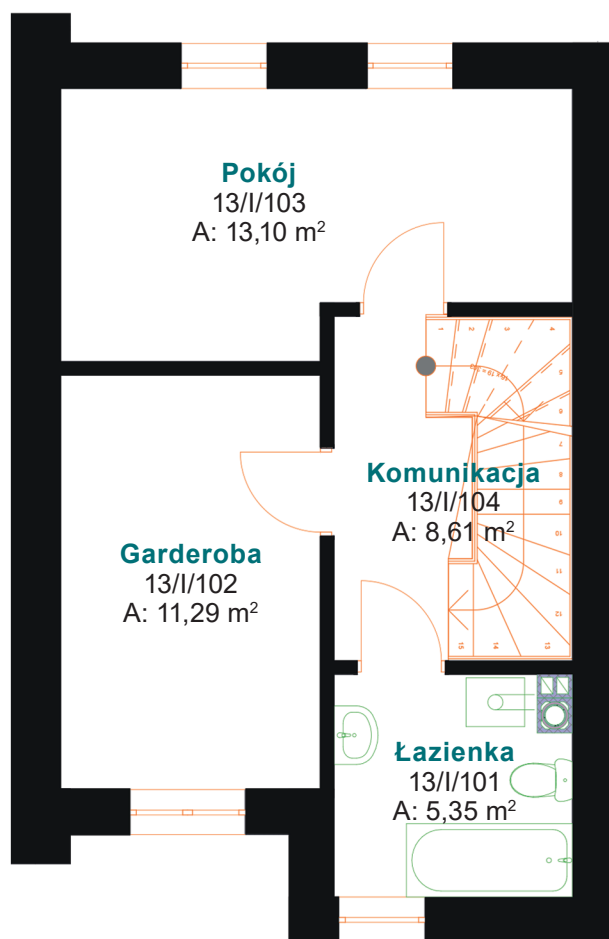

Lokal 25

Parter		
Numer pomieszczenia	Nazwa pomieszczenia	Powierzchnia
13/I/01	Wiatrołap	4,84 m ²
13/I/02	WC	1,50 m ²
13/I/03	Salon z aneksem	28,73 m ²
		35,07 m²

Piętro		
Numer pomieszczenia	Nazwa pomieszczenia	Powierzchnia
13/I/101	Łazienka	5,35 m ²
13/I/102	Garderoba	11,29 m ²
13/I/103	Pokój	13,10 m ²
13/I/104	Komunikacja	8,61 m ²
		38,35 m²