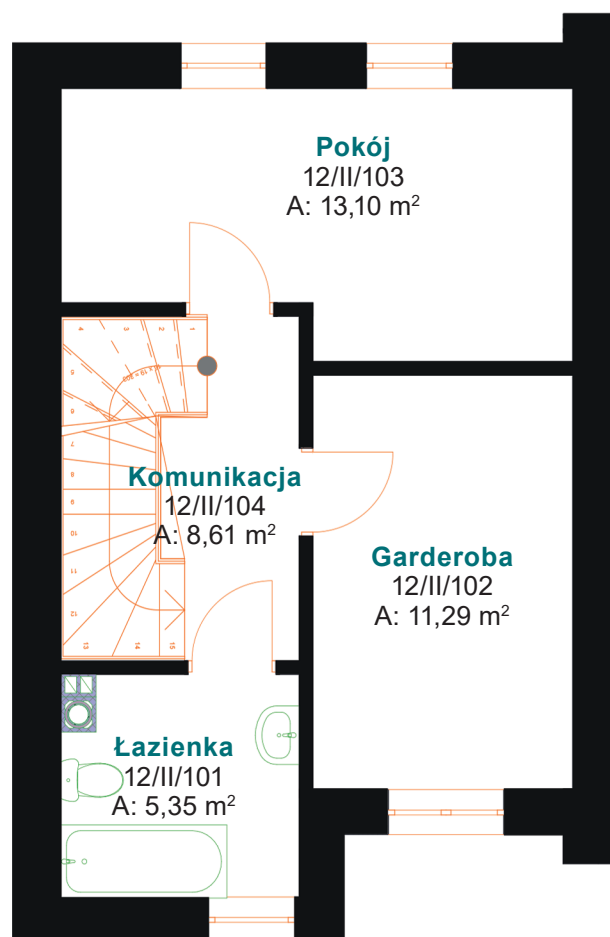

Lokal 24

Parter		
Numer pomieszczenia	Nazwa pomieszczenia	Powierzchnia
12/II/01	Wiatrołap	4,84 m ²
12/II/02	WC	1,50 m ²
12/II/03	Salon z aneksem	28,73 m ²
		35,07 m²

Piętro		
Numer pomieszczenia	Nazwa pomieszczenia	Powierzchnia
12/II/101	Łazienka	5,35 m ²
12/II/102	Garderoba	11,29 m ²
12/II/103	Pokój	13,10 m ²
12/II/104	Komunikacja	8,61 m ²
		38,35 m²