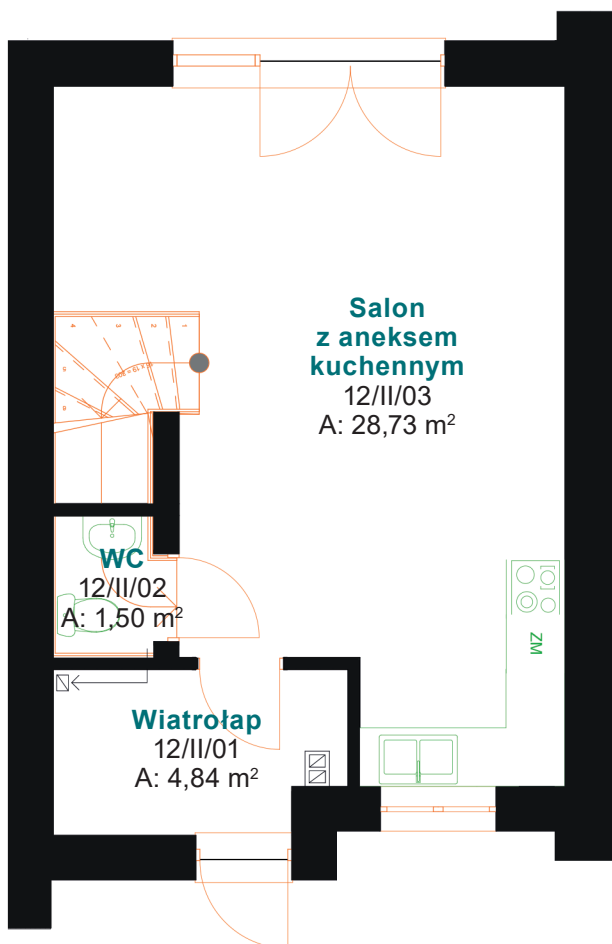

Lokal 24

Parter		
Numer pomieszczenia	Nazwa pomieszczenia	Powierzchnia
12/II/01	Wiatrołap	4,84 m ²
12/II/02	WC	1,50 m ²
12/II/03	Salon z aneksem	28,73 m ²
		35,07 m²

Piętro		
Numer pomieszczenia	Nazwa pomieszczenia	Powierzchnia
12/II/101	Łazienka	5,35 m ²
12/II/102	Garderoba	11,29 m ²
12/II/103	Pokój	13,10 m ²
12/II/104	Komunikacja	8,61 m ²
		38,35 m²