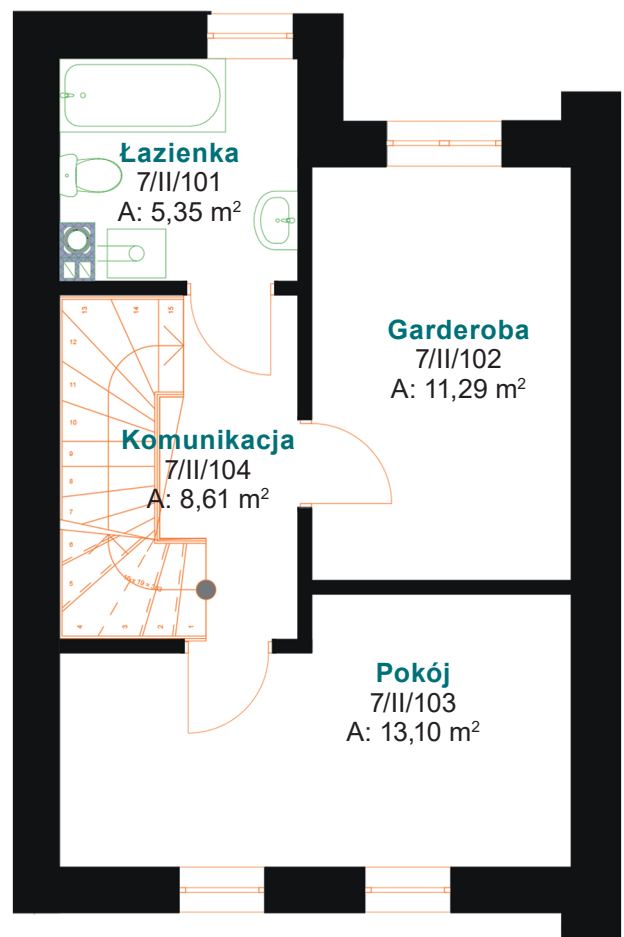

Lokal 14

Parter		
Numer pomieszczenia	Nazwa pomieszczenia	Powierzchnia
7/II/01	Wiatrołap	4,84 m ²
7/II/02	WC	1,50 m ²
7/II/03	Salon z aneksem	28,73 m ²
		35,07 m²

Piętro		
Numer pomieszczenia	Nazwa pomieszczenia	Powierzchnia
7/II/101	Łazienka	5,35 m ²
7/II/102	Garderoba	11,29 m ²
7/II/103	Pokój	13,10 m ²
7/II/104	Komunikacja	8,61 m ²
		38,35 m²