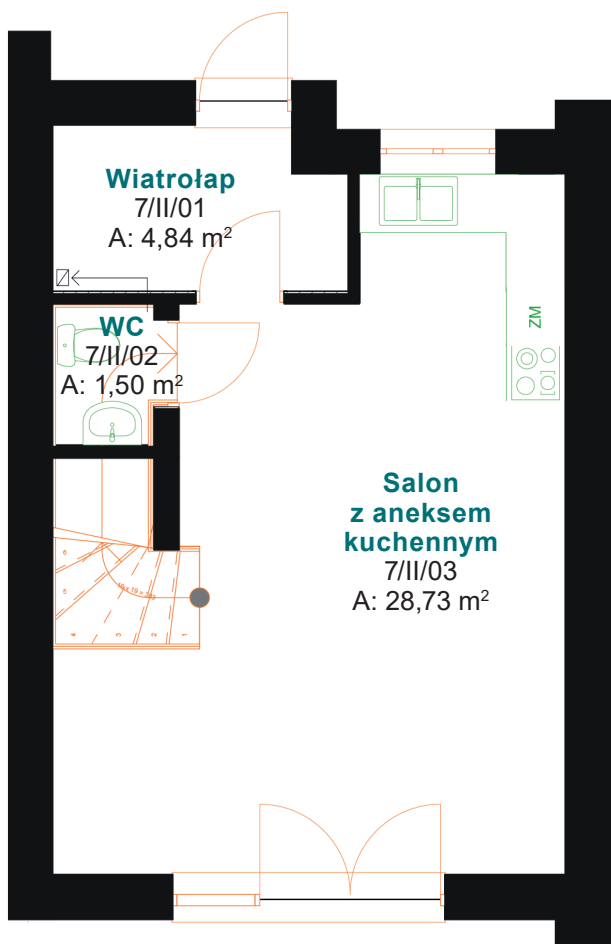

Lokal 14

Parter		
Numer pomieszczenia	Nazwa pomieszczenia	Powierzchnia
7/II/01	Wiatrołap	4,84 m ²
7/II/02	WC	1,50 m ²
7/II/03	Salon z aneksem	28,73 m ²
		35,07 m²

Piętro		
Numer pomieszczenia	Nazwa pomieszczenia	Powierzchnia
7/II/101	Łazienka	5,35 m ²
7/II/102	Garderoba	11,29 m ²
7/II/103	Pokój	13,10 m ²
7/II/104	Komunikacja	8,61 m ²
		38,35 m²