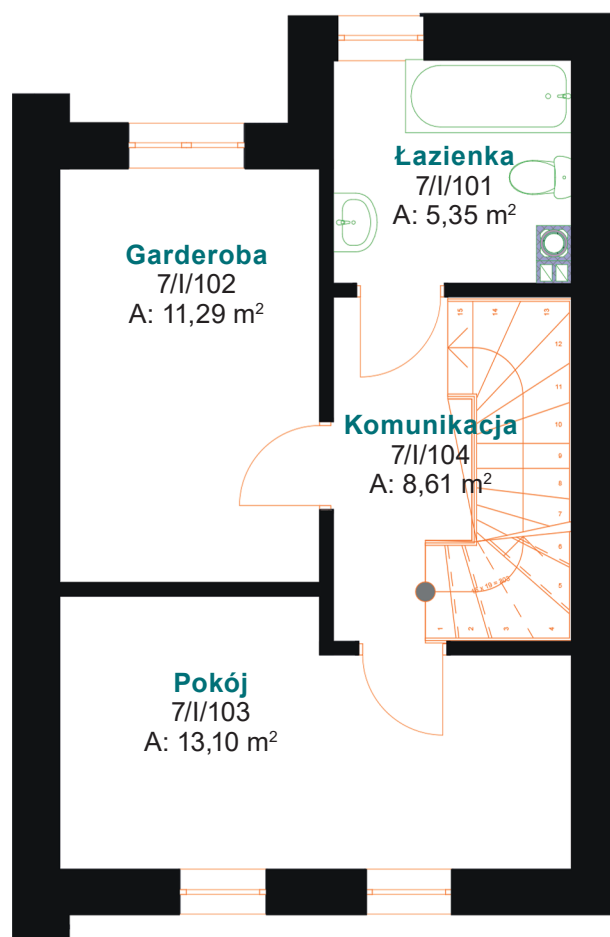

Lokal 13

Parter		
Numer pomieszczenia	Nazwa pomieszczenia	Powierzchnia
7/I/01	Wiatrołap	4,84 m ²
7/I/02	WC	1,50 m ²
7/I/03	Salon z aneksem	28,73 m ²
		35,07 m²

Piętro		
Numer pomieszczenia	Nazwa pomieszczenia	Powierzchnia
7/I/101	Łazienka	5,35 m ²
7/I/102	Garderoba	11,29 m ²
7/I/103	Pokój	13,10 m ²
7/I/104	Komunikacja	8,61 m ²
		38,35 m²