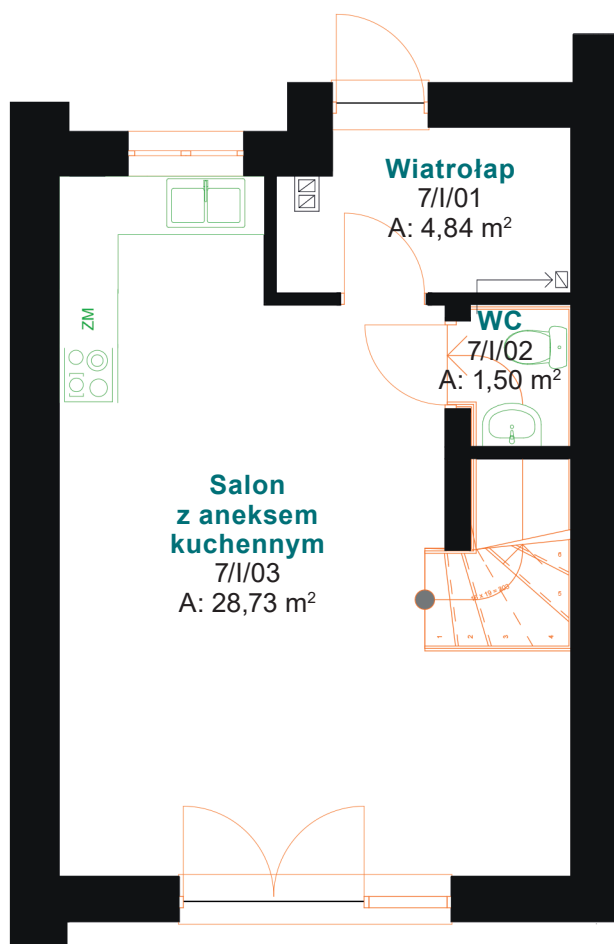

Lokal 13

Parter		
Numer pomieszczenia	Nazwa pomieszczenia	Powierzchnia
7/I/01	Wiatrołap	4,84 m ²
7/I/02	WC	1,50 m ²
7/I/03	Salon z aneksem	28,73 m ²
		35,07 m²

Piętro		
Numer pomieszczenia	Nazwa pomieszczenia	Powierzchnia
7/I/101	Łazienka	5,35 m ²
7/I/102	Garderoba	11,29 m ²
7/I/103	Pokój	13,10 m ²
7/I/104	Komunikacja	8,61 m ²
		38,35 m²